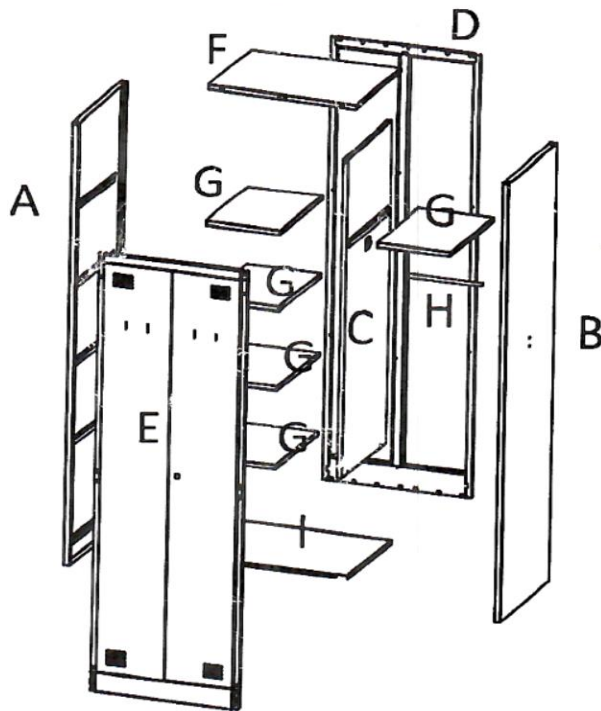

Инструкция по сборке металлических универсально-хозяйственных шкафов 2L-B1C (1850x600x500 мм), 2L-B1C 530 (1850x530x500 мм), 2L-B1C 800 (1850x800x500 мм)

Общий вид

Перечень деталей

Перечень дополнительных комплектующих

Требуемый инструмент

- Резиновая киянка;
- Маленькая шлицевая отвертка (плоская);
- Маленькая крестовая отвертка (для ручной сборки) или аккумуляторный шурупверт.

16 шт.	2 шт.
2 шт.	1 шт.

1. Рекомендуется собирать шкаф вдвоем.
2. Настоятельно рекомендуется осуществлять сборку на ровной плоской поверхности.
3. Для разборки деталей, зафиксированных с помощью защелкнутого язычка, рекомендуется использовать маленькую плоскую отвертку, чтобы поддеть, нажать и открыть язычок.
4. Убедитесь, чтобы шкаф был установлен на ровной плоской поверхности, т.к. это является важным условием его нормальной эксплуатации

Инструкция по сборке металлических универсально-хозяйственных шкафов 2L-B1C (1850x600x500 мм), 2L-B1C 530 (1850x530x500 мм), 2L-B1C 800 (1850x800x500 мм)

Шкаф стальной разборный 2-дверный универсально-хозяйственный с полками 2L-B1C 530/2L-B1C/2L-B1C 800

Размеры (ВxШxГ), мм – 1850x530/600/800x500
 Вес-брутто(нетто), кг – 28,5 (27,0)/33,5(32,0)/38,0(36,0)
 Цвет – светло-серый (RAL7035)
 Количество изделий в упаковке – 1 шт.
 Гарантийный срок – 12 мес.с даты продажи