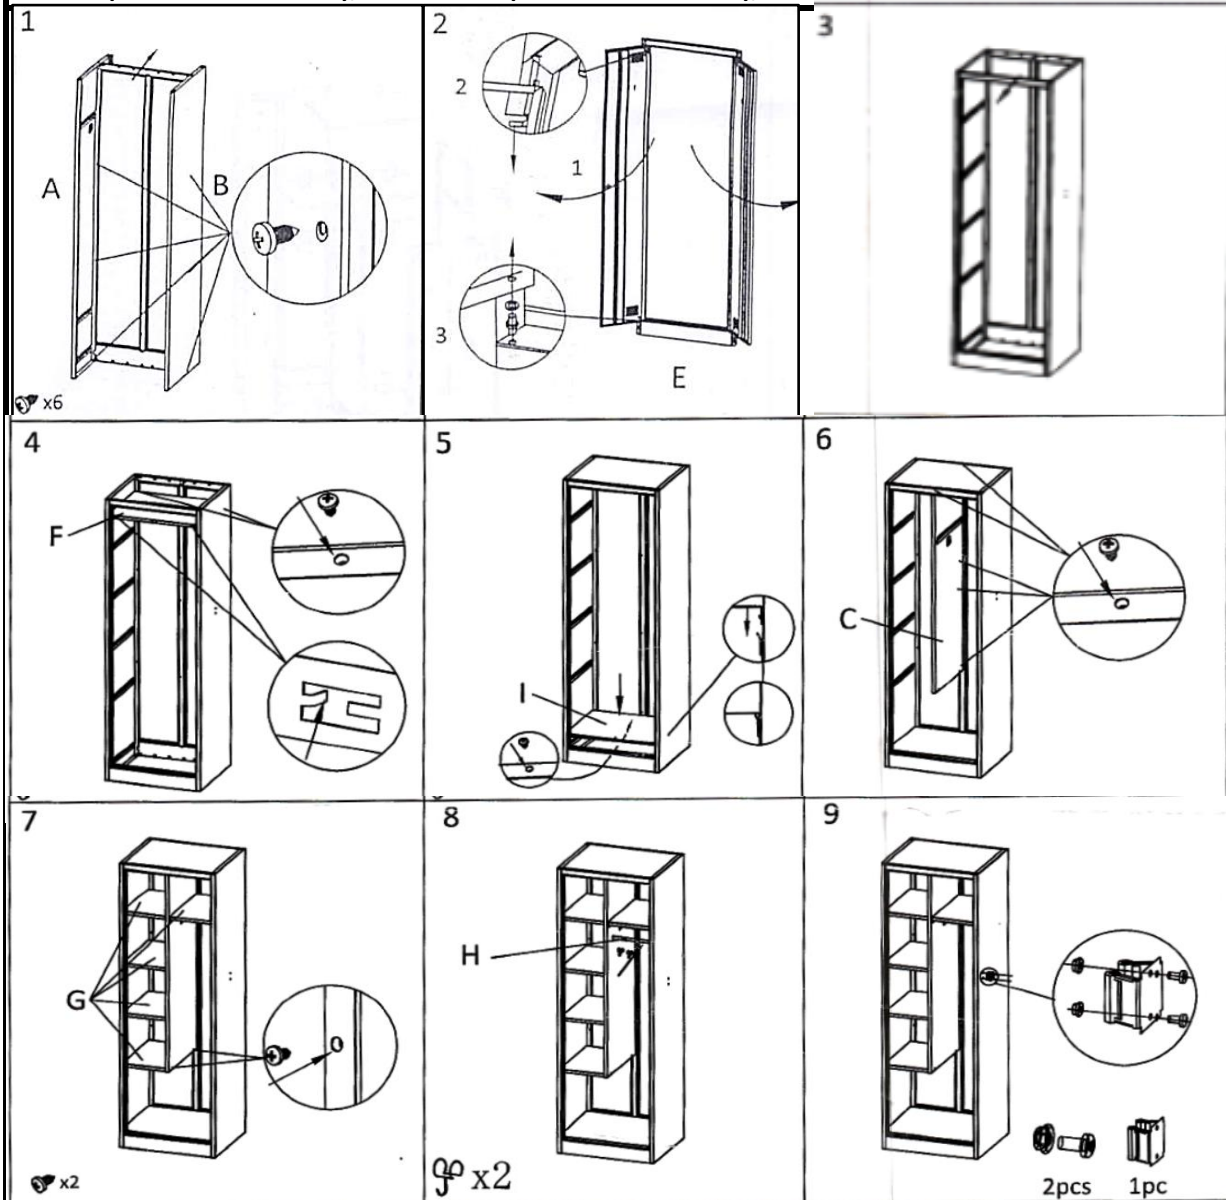

Инструкция по сборке металлических универсально-хозяйственных шкафов 2L-B1C (1850x600x500 мм), 2L-B1C 530 (1850x530x500 мм), 2L-B1C 800 (1850x800x500 мм)

Общий вид

Перечень деталей

Перечень дополнительных комплектующих

Требуемый инструмент

- Резиновая киянка;
- Маленькая шлицевая отвертка (плоская);
- Маленькая крестовая отвертка (для ручной сборки) или аккумуляторный шурупверт.

16 шт.	2 шт.
2 шт.	1 шт.

1. Рекомендуется собирать шкаф вдвоем.
2. Настоятельно рекомендуется осуществлять сборку на ровной плоской поверхности.
3. Для разборки деталей, зафиксированных с помощью защелкнутого язычка, рекомендуется использовать маленькую плоскую отвертку, чтобы поддеть, нажать и открыть язычок.
4. Убедитесь, чтобы шкаф был установлен на ровной плоской поверхности, т.к. это является важным условием его нормальной эксплуатации

Инструкция по сборке металлических универсально-хозяйственных шкафов 2L-B1C (1850x600x500 мм), 2L-B1C 530 (1850x530x500 мм), 2L-B1C 800 (1850x800x500 мм)

Шкаф стальной разборный 2-дверный универсально-хозяйственный с полками 2L-B1C 530/2L-B1C/2L-B1C 800

Размеры (ВxШxГ), мм – 1850x530/600/800x500
 Вес-брутто(нетто), кг – 28,5 (27,0)/33,5(32,0)/38,0(36,0)
 Цвет – светло-серый (RAL7035)
 Количество изделий в упаковке – 1 шт.
 Гарантийный срок – 12 мес.с даты продажи