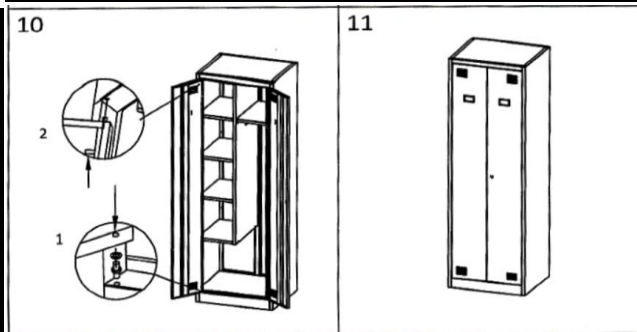

Инструкция по сборке металлических универсально-хозяйственных шкафов 2L-B1C (1850x600x500 мм), 2L-B1C 530 (1850x530x500 мм), 2L-B1C 800 (1850x800x500 мм)

Общий вид

Перечень деталей

Перечень дополнительных комплектующих

Требуемый инструмент

- Резиновая киянка;
- Маленькая шлицевая отвертка (плоская);
- Маленькая крестовая отвертка (для ручной сборки) или аккумуляторный шурупверт.

16 шт.	2 шт.
2 шт.	1 шт.

1. Рекомендуется собирать шкаф вдвоем.
2. Настоятельно рекомендуется осуществлять сборку на ровной плоской поверхности.
3. Для разборки деталей, зафиксированных с помощью защелкнутого язычка, рекомендуется использовать маленькую плоскую отвертку, чтобы поддеть, нажать и открыть язычок.
4. Убедитесь, чтобы шкаф был установлен на ровной плоской поверхности, т.к. это является важным условием его нормальной эксплуатации

Инструкция по сборке металлических универсально-хозяйственных шкафов 2L-B1C (1850x600x500 мм), 2L-B1C 530 (1850x530x500 мм), 2L-B1C 800 (1850x800x500 мм)

Шкаф стальной разборный 2-дверный универсально-хозяйственный с полками 2L-B1C 530/2L-B1C/2L-B1C 800

Размеры (ВxШxГ), мм – 1850x530/600/800x500
 Вес-брутто(нетто), кг – 28,5 (27,0)/33,5(32,0)/38,0(36,0)
 Цвет – светло-серый (RAL7035)
 Количество изделий в упаковке – 1 шт.
 Гарантийный срок – 12 мес.с даты продажи