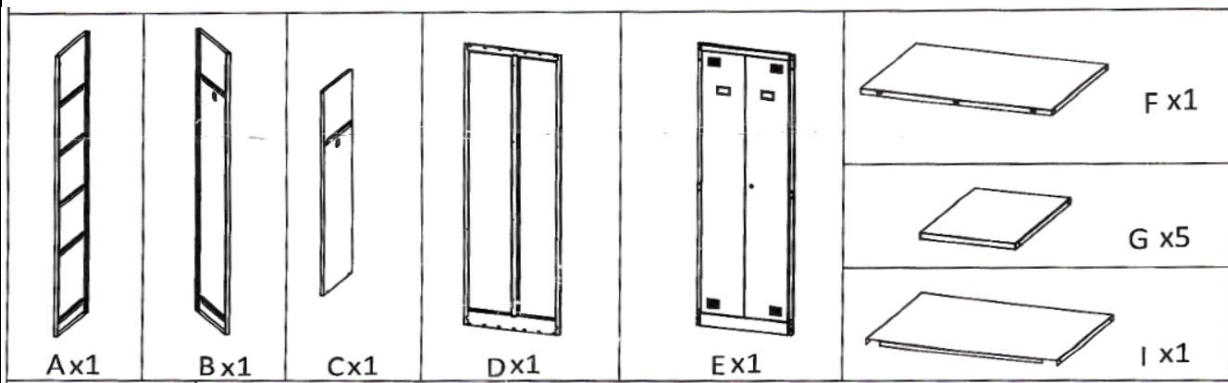

Инструкция по сборке металлических универсально-хозяйственных шкафов 2L-B1C (1850x600x500 мм), 2L-B1C 530 (1850x530x500 мм), 2L-B1C 800 (1850x800x500 мм)

Общий вид

Перечень деталей

Перечень дополнительных комплектующих

Требуемый инструмент

- Резиновая киянка;
- Маленькая шлицевая отвертка (плоская);
- Маленькая крестовая отвертка (для ручной сборки) или аккумуляторный шурупверт.

16 шт.	2 шт.
2 шт.	1 шт.

1. Рекомендуется собирать шкаф вдвоем.
2. Настоятельно рекомендуется осуществлять сборку на ровной плоской поверхности.
3. Для разборки деталей, зафиксированных с помощью защелкнутого язычка, рекомендуется использовать маленькую плоскую отвертку, чтобы поддеть, нажать и открыть язычок.
4. Убедитесь, чтобы шкаф был установлен на ровной плоской поверхности, т.к. это является важным условием его нормальной эксплуатации

Инструкция по сборке металлических универсально-хозяйственных шкафов 2L-B1C (1850x600x500 мм), 2L-B1C 530 (1850x530x500 мм), 2L-B1C 800 (1850x800x500 мм)

Шкаф стальной разборный 2-дверный универсально-хозяйственный с полками 2L-B1C 530/2L-B1C/2L-B1C 800

Размеры (ВxШxГ), мм – 1850x530/600/800x500
 Вес-брутто(нетто), кг – 28,5 (27,0)/33,5(32,0)/38,0(36,0)
 Цвет – светло-серый (RAL7035)
 Количество изделий в упаковке – 1 шт.
 Гарантийный срок – 12 мес.с даты продажи